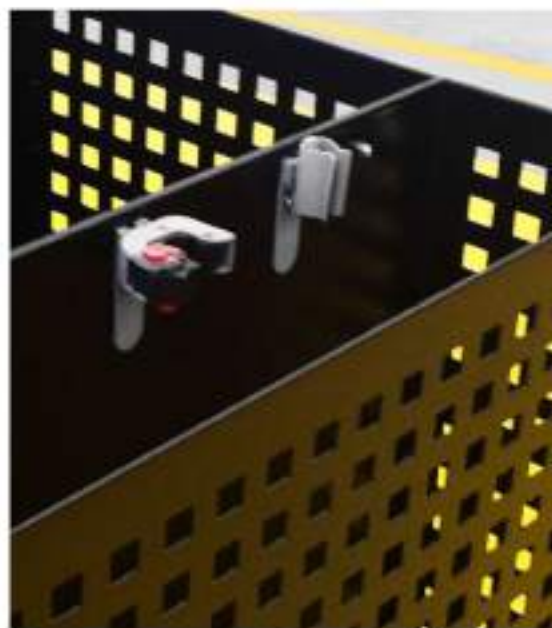

KIT CESTI ALLESTIBILI

Ottima soluzione per le squadre di pulizia che potranno trovare in questa applicazione tutto lo spazio necessario per le loro dotazioni. Dai barattoli ai contenitori, dagli stracci alle spazzole di ogni dimensione, fino a scope e spazzoloni, saranno sempre a portata di mano per la pulizia dei grandi spazi. Un mezzo versatile e sicuro anche per il traino di carrelli appendice dedicati alle pulizie industriali, per il trasporto di sacchi N.U. e/o bidoni per la raccolta differenziata.

KIT CESTI ALLESTIBILI si presta anche per gli addetti alla manutenzione del verde, che nel cesto verticale potranno riporre attrezzi lunghi, decespugliatori, e quant'altro di ingombrante e mal riponibile.